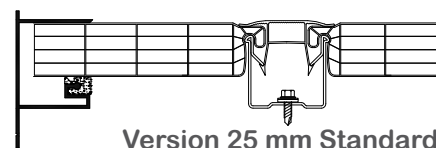

■ UNE STRUCTURE LEGERE ET SIMPLE

SUN MODUL® est un système de toiture autoportante en polycarbonate multiparois. Cette toiture légère et isolante laisse passer la lumière tout en vous préservant de la chaleur. Avec sa structure porteuse intégrée, SUN MODUL® est une toiture discrète et entièrement plane à l'extérieur.

Version 25 mm Standard

■ THERMIQUE

Les structures multiparois des plaques SUN MODUL® offrent plusieurs niveaux d'isolation grâce aux alvéoles.