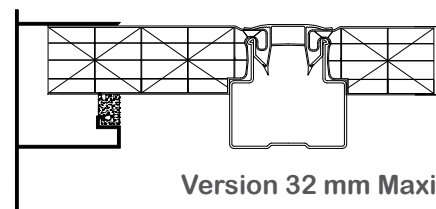

## ■ THERMIQUE

Les structures multiparois des plaques SUN MODUL® offrent plusieurs niveaux d'isolation grâce aux alvéoles.

Version 32 mm Maxi

## ■ CARACTERISTIQUES

**25 mm - 5 parois**  
Modules de 500 mm

**32 mm - 7 parois**  
Modules de 1000 mm

\* Selon les couleurs et épaisseurs.