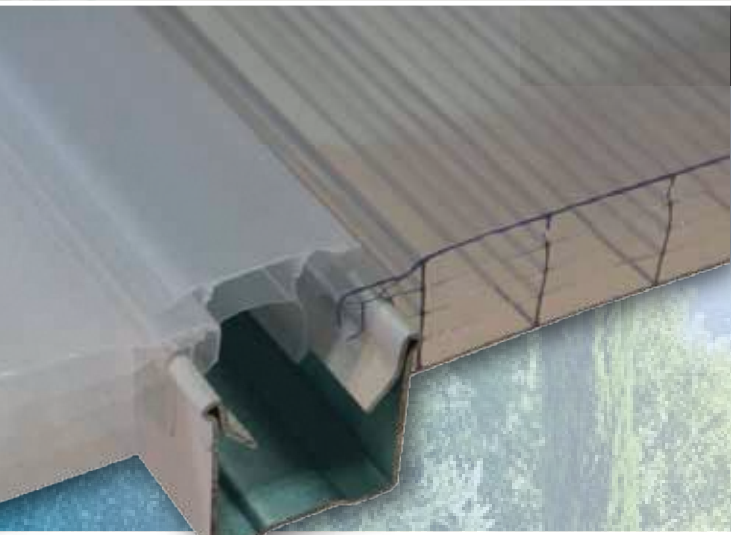

SUN MODUL®
Toiture de véranda
auto-portante lumineuse
et isolante